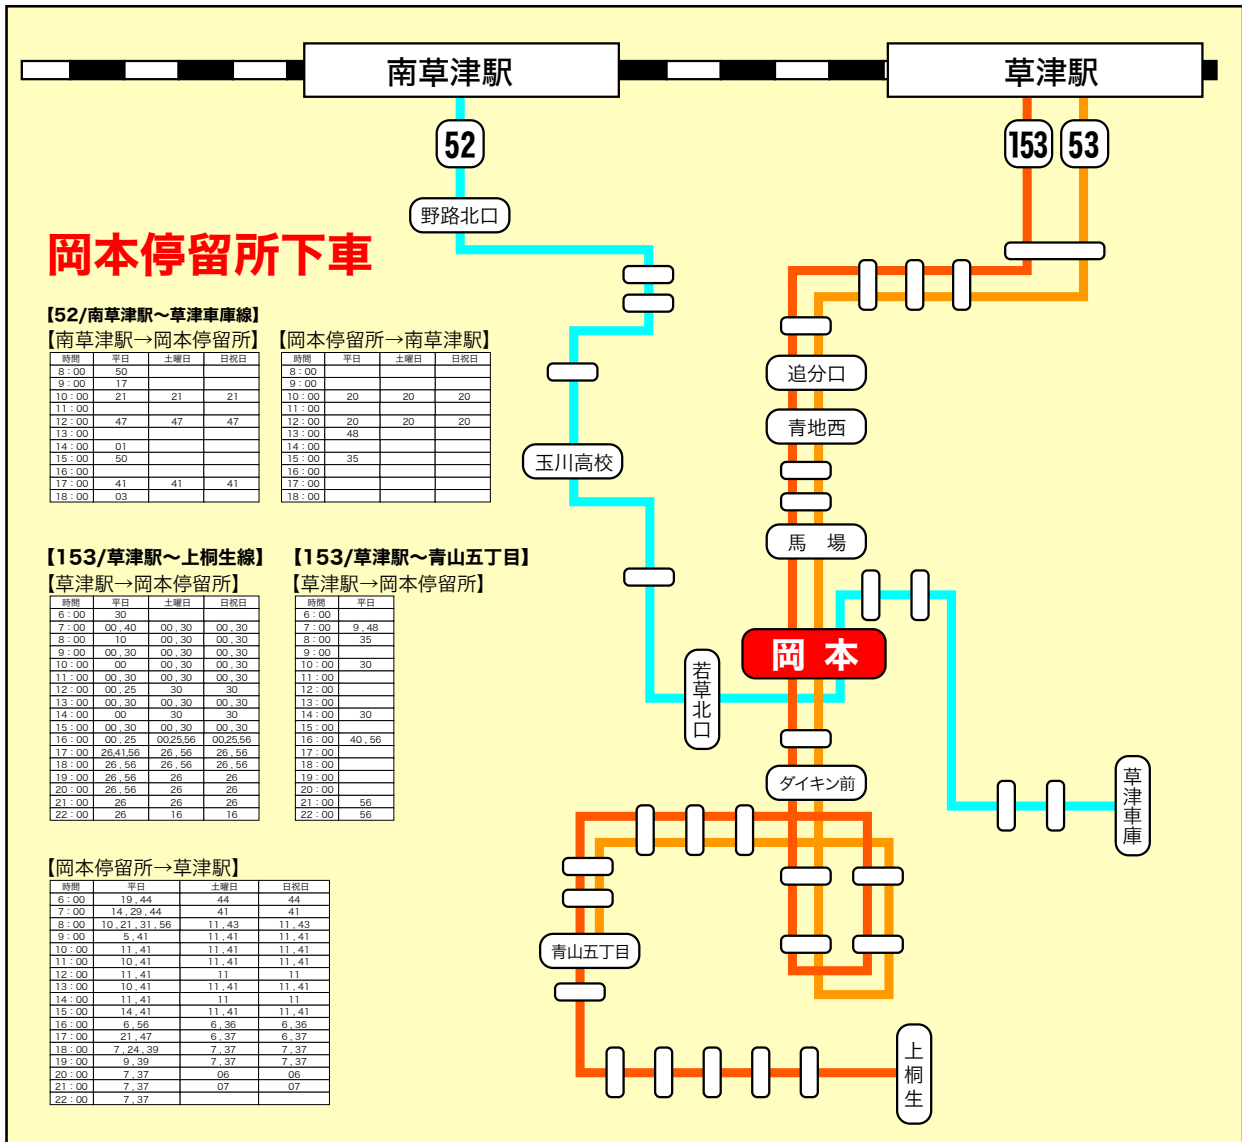

※南草津駅 帝産バス (52/南草津駅～草津車庫線) 9分

※草津駅 帝産バス(153/草津駅～青地西～ダイキン前～青山五丁目～上桐生線)10分

※草津駅 帝産バス(53/草津駅～青地西～ダイキン～青山五丁目線)10分

※帝産バス 岡本停留所下車 5～10分程度